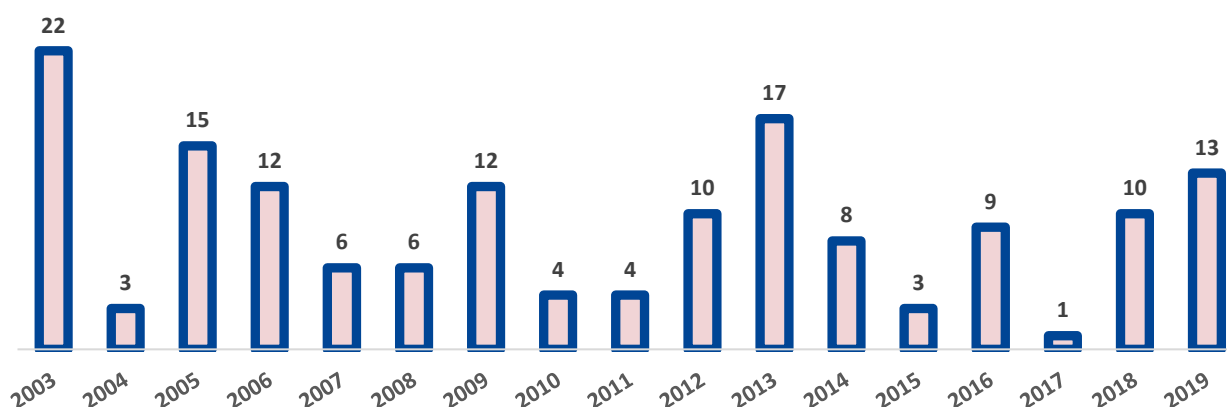

Počty sbírkových předmětů se v průběhu posledních desetiletí značně snížily především proto, že vlastníci či správci sbírek muzejní povahy v řadě případů nedostatečně zajišťují ochranu sbírek a sbírkových předmětů proti jejich poškození a zničení či proti jejich ztrátě a krádeži.³ Mezi roky 2005 a 2018 poklesl počet sbírkových předmětů o 24,31 %.

Jednou z povinností Ministerstva kultury je vedení Centrální evidence sbírek (CES).⁴ O zápis sbírek do této evidence měli správci sbírek ve vlastnictví ČR nebo ve vlastnictví územního samosprávného celku povinně podat žádost **nejpozději ke dni 12. 5. 2002**.

Graf č. 5: Počty vložených sbírek do CES po roce 2002

Zdroj: <https://www.cesonline.cz/arl-ces/cs/index/>

Vizualizaci s detaily sbírek evidovaných v CES a návštěvnost muzeí, památníků a galerií v krajích naleznete [zde](#).

³ Vlastníci či správci sbírek muzejní povahy v řadě případů nevyužívají možnosti zaevidování ztracených či ukradených předmětů do informačního systému Portál systému evidence uměleckých děl:

<https://pseud.policie.cz/PSEUD_Internet/>.

⁴ Zákon č. 122/2000 Sb., o ochraně sbírek muzejní povahy a o změně některých dalších zákonů.