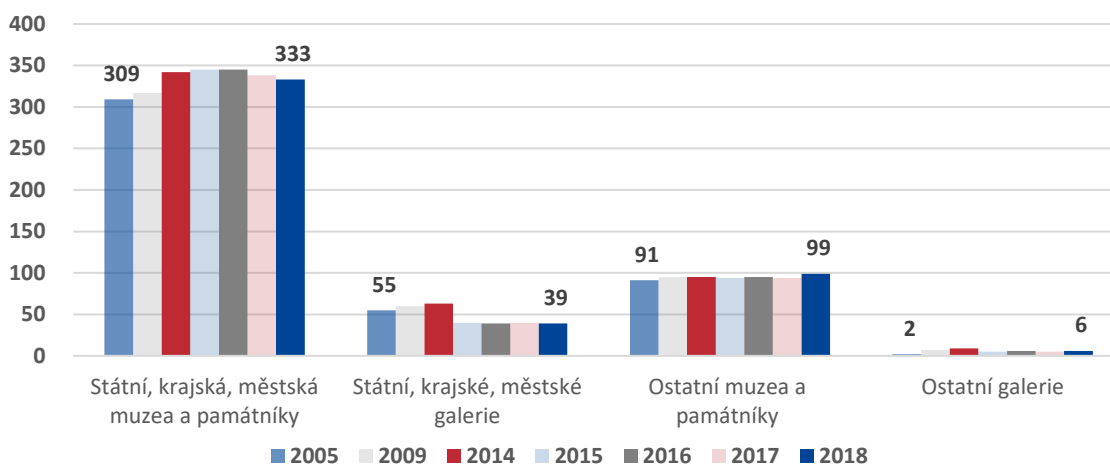

## Doplňující informace ke kontrolní akci NKÚ č. 19/09 Muzea, památníky, galerie a jejich sbírky

Česká republika (ČR) patří k zemím, v nichž má sběratelství a následně tvorba sbírek muzejní povahy dlouhou tradici. Muzea, památníky a galerie (dále také jen „muzea“) se nacházejí jak ve vlastnictví státu, krajů a měst, tak je vlastní i církve, spolky, obecně prospěšné společnosti, podnikatelé a další subjekty. Statistická data o vlastnické struktuře sítě muzeí ukazují, že mezi roky 1995 a 2018 poklesl podíl muzeí ve státním vlastnictví z 85 % na 78 %.<sup>1</sup>

Graf č. 1: Muzea, památníky a galerie v ČR podle vlastnictví

Zdroj: <https://www.czso.cz/csu/czso/statisticka-rocenka-ceske-republiky-2019>

V roce 2018 bylo v ČR evidováno 477 muzeí, do nichž si našlo cestu 14 299 tis. návštěvníků. V jednom objektu se v průběhu roku 2018 průměrně uspořádalo 8 výstav a byly vytvořeny 4 expozice.

Graf č. 2: Uspořádané výstavy v krajích

Zdroj: <https://www.czso.cz/csu/czso/statisticka-rocenka-ceske-republiky-2019>

<sup>1</sup>Zdroj: Národní informační a poradenské středisko pro kulturu (NIPOS)

Ačkoli se v rámci rozšiřování a zkvalitňování nabídky služeb velikost výstavních ploch muzeí neustále zvyšuje (od r. 1996 průměrně ročně o 6,4 %), počet (dočasných) výstav v zásadě stagnuje a ani počet expozic se o mnoho nezvyšuje.