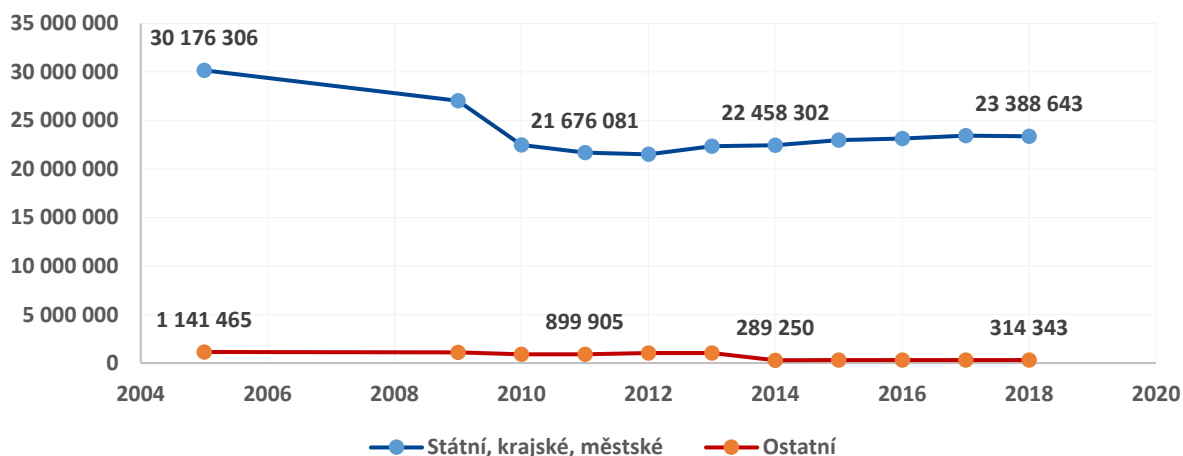

Graf č. 4: Počty evidenčních čísel sbírkových předmětů

Zdroj: <https://www.czso.cz/csu/czso/statisticka-rocenka-ceske-republiky-2019>²

² V roce 2014 převedlo Muzeum dělnického hnutí, o.p.s. darovací smlouvou sbírku čítající 760 070 evidenčních čísel na Národní muzeum. Předávání probíhalo v letech 2014 a 2015.