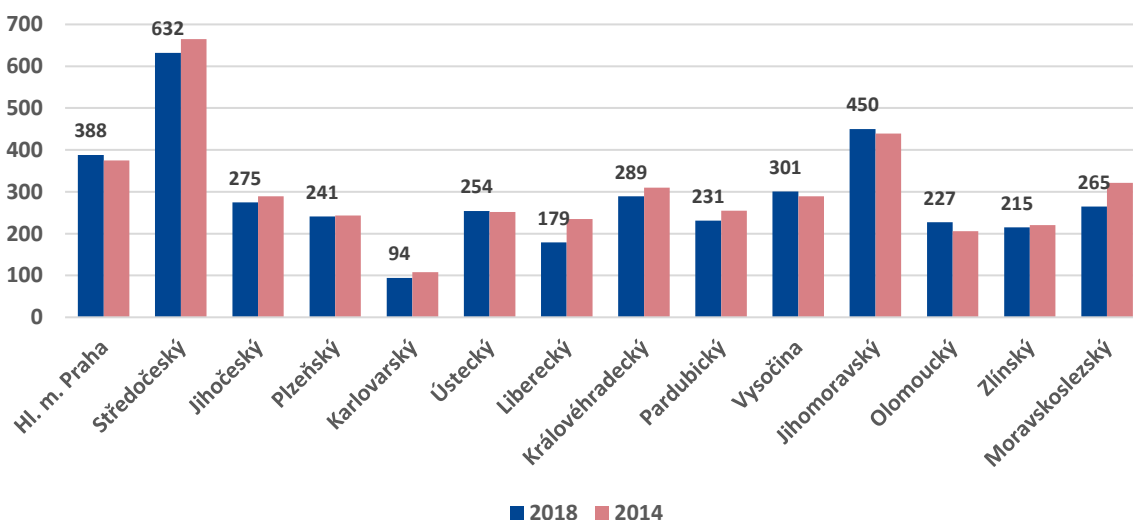

Graf č. 1: Muzea, památníky a galerie v ČR podle vlastnictví

Zdroj: <https://www.czso.cz/csu/czso/statisticka-rocenka-ceske-republiky-2019>

V roce 2018 bylo v ČR evidováno 477 muzeí, do nichž si našlo cestu 14 299 tis. návštěvníků. V jednom objektu se v průběhu roku 2018 průměrně uspořádalo 8 výstav a byly vytvořeny 4 expozice.

Graf č. 2: Uspořádané výstavy v krajích

Zdroj: <https://www.czso.cz/csu/czso/statisticka-rocenka-ceske-republiky-2019>

<sup>1</sup>Zdroj: Národní informační a poradenské středisko pro kulturu (NIPOS)

Ačkoli se v rámci rozšiřování a zkvalitňování nabídky služeb velikost výstavních ploch muzeí neustále zvyšuje (od r. 1996 průměrně ročně o 6,4 %), počet (dočasných) výstav v zásadě stagnuje a ani počet expozic se o mnoho nezvyšuje.